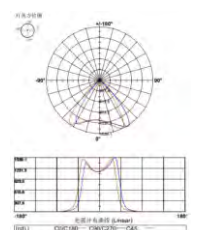

ROMEO

Model	Power	Votalge	PF	CRI	CCT	Flux	Product size	CE
Romeo	6W	180-240V	0.5	>80	2700-6500K	510lm	50*106mm	Y
Romeo	10W	180-240V	0.5	>80	2700-6500K	850lm	60*125mm	Y
Romeo	15W	180-240V	0.5	>80	2700-6500K	1275m	70*138mm	Y
Romeo	20W	180-240V	0.5	>80	2700-6500K	1700lm	80*159mm	Y
Romeo	30W	180-240V	0.5/0.9	>80	2700-6500K	2550lm	100*185mm	Y
Romeo	40W	180-240V	0.5/0.9	>80	2700-6500K	3400lm	115*206mm	Y
Romeo	50W	180-240V	0.5/0.9	>80	2700-6500K	4250lm	125*238mm	Y
Romeo	60W	180-240V	0.5/0.9	>80	2700-6500K	5100lm	135*253mm	Y

FLOOD LIGHT

10W

25W

50W

100W

Model	Power	Votalge	PF	CRI	CCT	Flux	Product size	IP	CE
Flood light	10W	180-240V	0.5	>80	2700-6500K	1000lm	120*55*110mm	IP65	Y
Flood light	25W	180-240V	0.5	>80	2700-6500K	2500lm	185*65*125mm	IP65	Y
Flood light	50W	180-240V	0.5	>80	2700-6500K	5000lm	180*65*220mm	IP65	Y
Flood light	100W	180-240V	0.5	>80	2700-6500K	10000lm	335*65*220mm	IP65	Y

DETAILS

ASSEMBLY PARTS